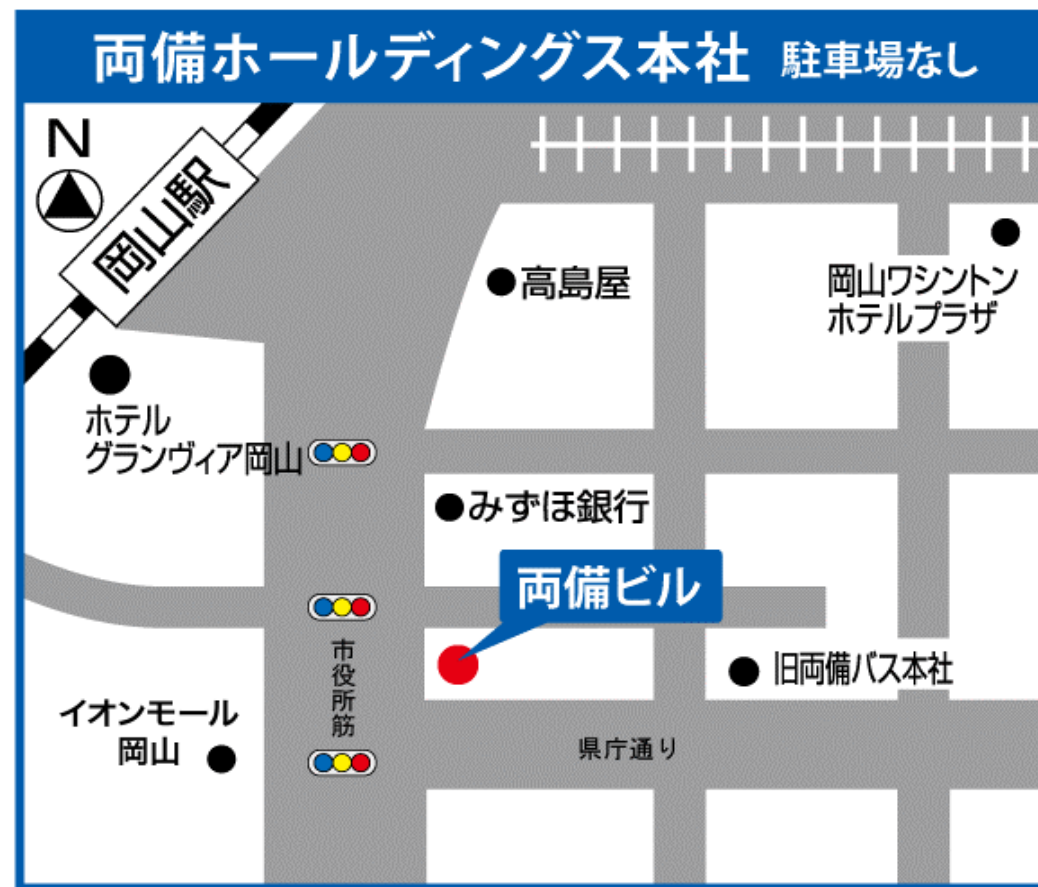

おかやま 信用金庫

おかやま信用金庫は、金融を通じて地域社会の発展に尽くし、皆様の豊かな暮らしのパートナーとして努力します。

中四国セキスイ ハイム工業(株)

セキスイハイムは、地球環境にやさしく、60年以上安心して快適に住み続けることのできる住まいを提供しています。

✂ 切り取り線

お申込みフォーム

希望 乗降場所 <small>※☑をしてください。</small>	<input type="checkbox"/> 岡山駅	<input type="checkbox"/> 新神戸駅	<input type="checkbox"/> 新大阪駅	<input type="checkbox"/> 京都駅	
フリガナ	お名前			性別	男・女
所属	[学校名]	[学部名]	[学年]		
TEL	お申込みはこちら▶				
E-mail	メール / teichaku@okachu.or.jp FAX / 086-232-4145				

企業魅力発見バスツアー 集合・解散場所 (岡山駅西口バスターミナル)

①コース8/9集合場所 9:50両備ホールディングス(株)本社8階会議室
※9:30西口バス乗降場のほか直接両備HD集合希望可能です。

企業魅力発見バスツアー乗降は岡山駅西口バスターミナル
②⑦～②⑨番乗り場からとなります。

各コース集合時間をご確認いただき時間厳守でお願い致します。

- ※ ①コースの集合場所は上記または右記も参照ください。
- ⑤コースの津山市役所乗降希望の方は別途ご案内いたします。