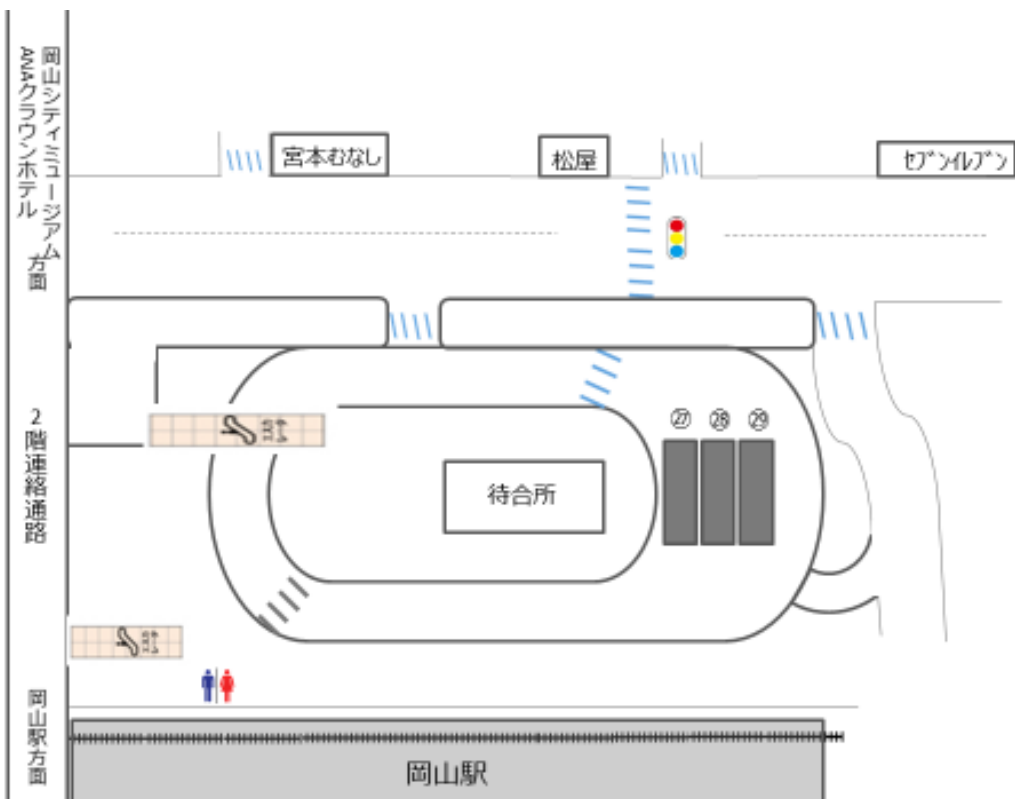

企業魅力発見バスツアー 集合・解散場所 (岡山駅西口バスターミナル)

①コース8/9集合場所 9:50両備ホールディングス(株)本社8階会議室
※9:30西口バス乗降場のほか直接両備HD集合希望可能です。

企業魅力発見バスツアー乗降は岡山駅西口バスターミナル
②⑦～②⑨番乗り場からとなります。

各コース集合時間をご確認いただき時間厳守でお願い致します。

- ※ ①コースの集合場所は上記または右記も参照ください。
- ⑤コースの津山市役所乗降希望の方は別途ご案内いたします。