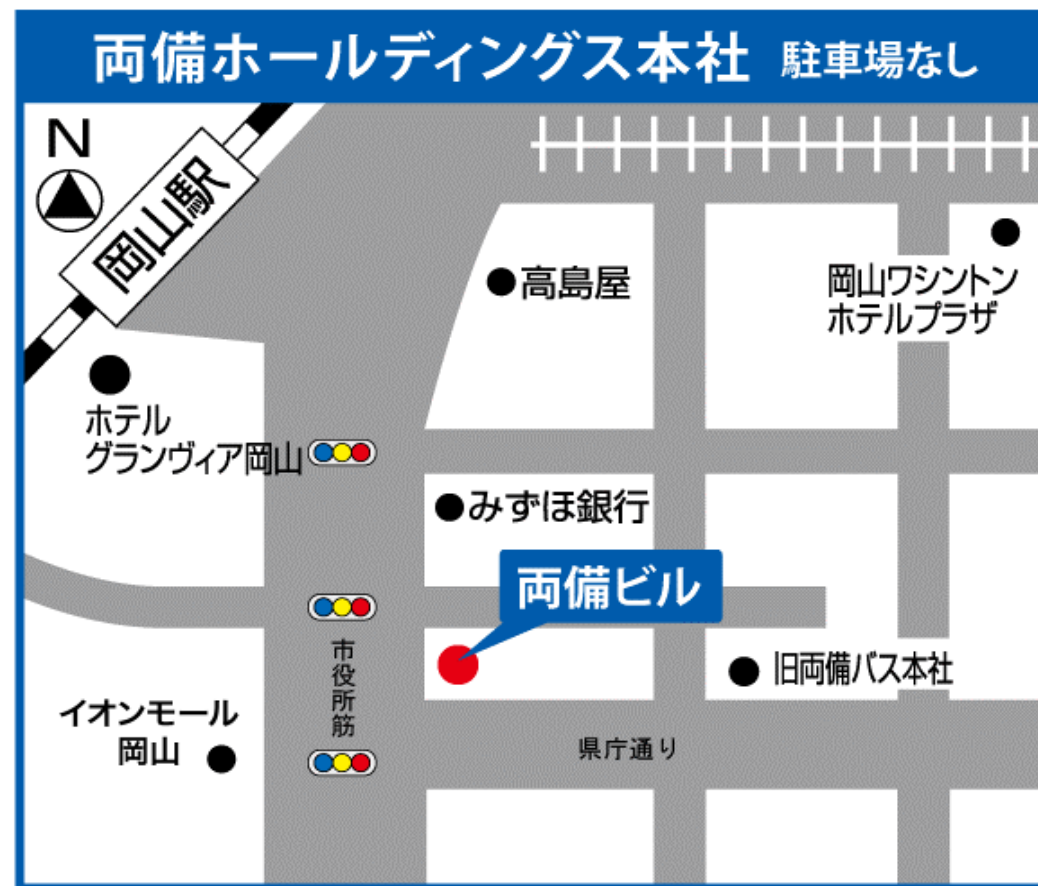

おかやま
信用金庫

おかやま信用金庫は、金融を通じて地域社会の発展に尽くし、皆様の豊かな暮らしのパートナーとして努力します。

中四国セキスイ
ハイム工業(株)

セキスイハイムは、地球環境にやさしく、60年以上安心して快適に住み続けることのできる住まいを提供しています。

✂ 切り取り線

お申込みフォーム

希望 乗降場所 <small>※☑をしてください。</small>	<input type="checkbox"/> 岡山駅	<input type="checkbox"/> 新神戸駅	<input type="checkbox"/> 新大阪駅	<input type="checkbox"/> 京都駅	
フリガナ お名前				性別	男・女
所属	[学校名]	[学部名]	[学年]		
TEL				お申込みはこちら▶ メール / teichaku@okachu.or.jp FAX / 086-232-4145	
E-mail					

企業魅力発見バスツアー 集合・解散場所 (岡山駅西口バスターミナル)

①コース8/9集合場所 9:50両備ホールディングス(株)本社8階会議室
※9:30西口バス乗降場のほか直接両備HD集合希望可能です。

企業魅力発見バスツアー乗降は岡山駅西口バスターミナル
⑲～⑳番乗り場からとなります。

各コース集合時間をご確認いただき時間厳守でお願い致します。

- ※ ①コースの集合場所は上記または右記も参照ください。
- ⑤コースの津山市役所乗降希望の方は別途ご案内いたします。