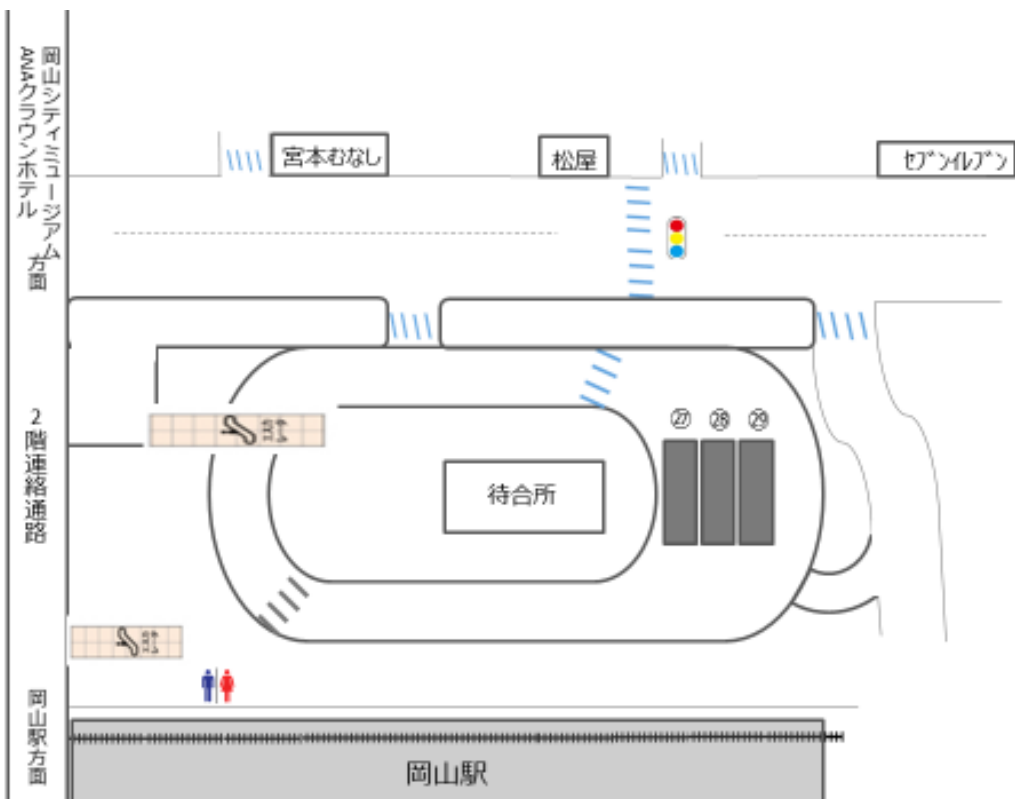

企業魅力発見バスツアー 集合・解散場所 (岡山駅西口バスターミナル)

①コース8/9集合場所 9:50両備ホールディングス(株)本社8階会議室
※9:30西口バス乗降場のほか直接両備HD集合希望可能です。

企業魅力発見バスツアー乗降は岡山駅西口バスターミナル
⑲～⑳番乗り場からとなります。

各コース集合時間をご確認いただき時間厳守でお願い致します。

- ※ ①コースの集合場所は上記または右記も参照ください。
- ⑤コースの津山市役所乗降希望の方は別途ご案内いたします。