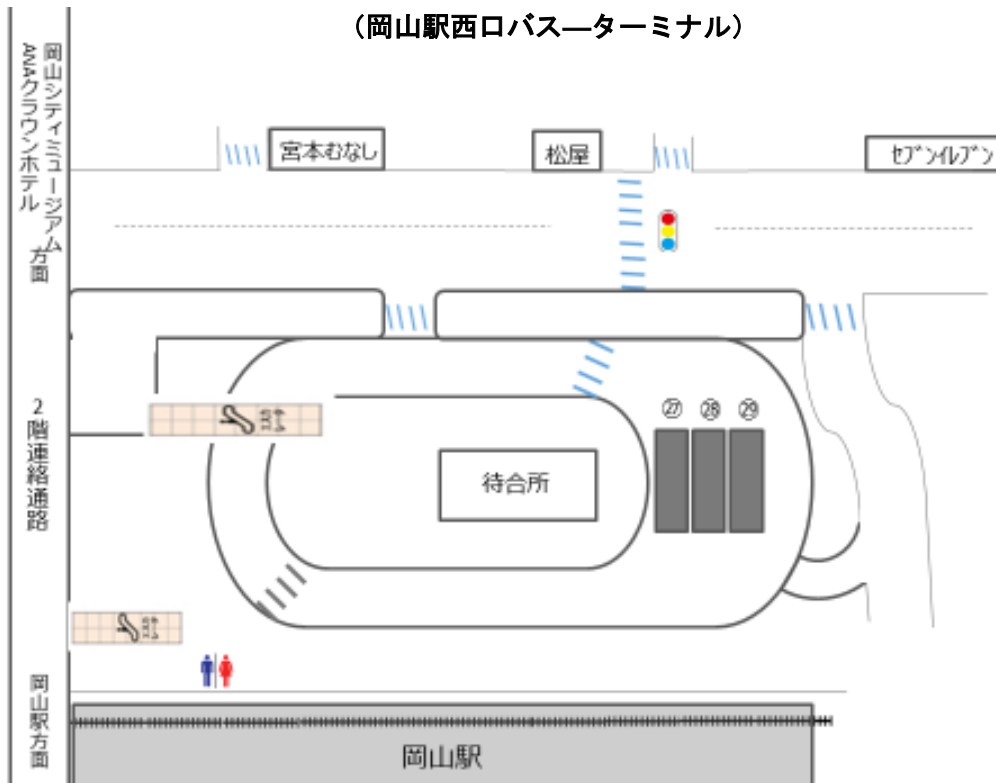

※道路状況などによりスケジュールが前後することがございます。

※最低催行人数に達しない場合やむを得ず中止になる場合がございます。

⑩コース 2/21 (金)

<企業魅力発見バスツアー 行程表>

期日	時間	行程
2/21	8:30	○集合 ((岡山駅西口バスターミナル)
	8:50	○出発 ○見学企業 (1社目) へ移動 (高速道路利用) ☆スタッフ紹介、配布資料確認、注意事項等説明
	9:50	○ <u>企業見学 (1社目) 株式会社サンラヴィアン</u> (80分) 浅口郡里庄町新庄 3920 ・会社説明・施設見学・先輩社員からの講話・質疑応答
	11:10	集合写真撮影
	11:20	○1社目見学終了 ○昼食場所へ移動
	11:40	○昼食 かもがた亭本店 (60分) 浅口市鴨方町六条院中 5138 0865-44-3118
	12:40	○昼食終了 ○見学企業 (2社目) へ移動 (高速道路利用)
	13:40	○ <u>企業見学 (2社目) 株式会社廣榮堂</u> (80分) 岡山市中区藤原 60 ・会社説明・施設見学・先輩社員からの講話・質疑応答
	15:00	集合写真撮影
	15:10	○2社目見学終了 ○見学企業 (3社目) へ移動
	15:40	○ <u>企業見学 (3社目) クラブ株式会社</u> (80分) 岡山市北区野田4丁目16-17 ・会社説明・施設見学・先輩社員からの講話・質疑応答
	17:00	集合写真撮影
	17:10	○3社目見学終了 アンケート記入
	17:20	○岡山駅へ移動 ○帰着 (岡山駅西口バスターミナル)、解散
	17:40	

※道路状況などによりスケジュールが前後することがございます。

※最低催行人数に達しない場合やむを得ず中止になる場合がございます。

企業魅力発見バスツアー 集合・解散場所  
(岡山駅西口バスターミナル)

企業魅力発見バスツアー乗降は岡山駅西口バスターミナル

㉗～㉙番乗り場からとなります。

※集合時間をご確認いただき時間厳守でお願い致します。